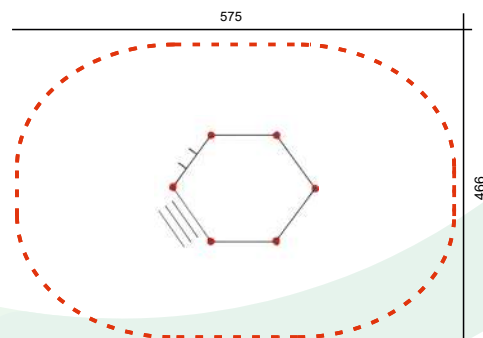

Biosaludables

Ficha Técnica Calistenia

CAL-CO10 Conjunto 10

Medidas:

Largo: 360cm
Ancho: 260cm
Altoza: 250cm

Instalación:
2 personas / 1 hora
Nº de piezas: 1

HIC
(Altoza de Caída Crítica)
1500mm

> 1,40m

Altoza mínima de
los usuarios: 1,40m

Máx. nº de usuarios: 6

Garantía:
5 años *

Disponibilidad de
repuestos:
10 años

Área de Seguridad
660cm x 560cm