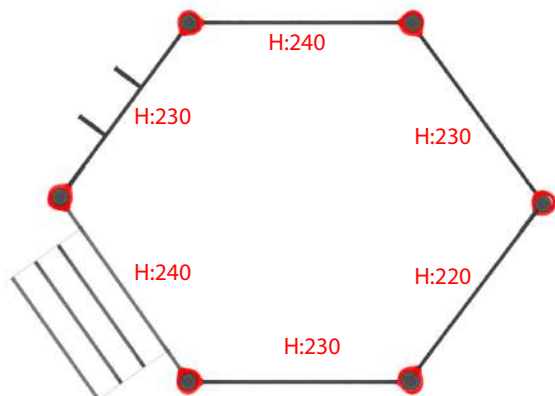

PLANTA:

CIMENTACIÓN (mm):
6 dados de 500 x 500 x 500