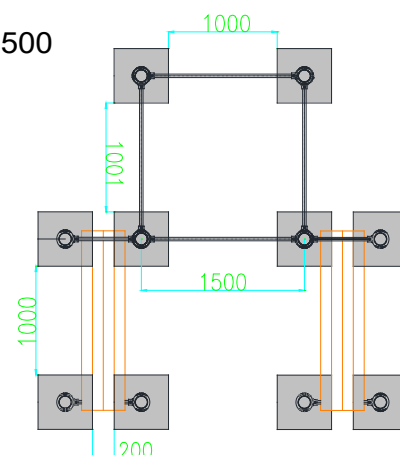

1. Sobre solera de hormigón
2. Enterrado en material compactado (caucho, césped artificial...).
3. Enterrado en material no compactado (arena, cortezas ...).

VISTAS Y MEDIDAS (mm):

CIMENTACIÓN (mm):

10 dados de 500 x 500 x 500

Biosaludables

Ficha Técnica Calistenia

CAL-CO6 CONJUNTO 6

Medidas:

Largo: 300cm
Ancho: 310cm
Altura: 300cm

Instalación:
2 personas / 1 hora
Nº de piezas: 1

HIC
(Altura de Caída Crítica)
1400mm

> 1,40m

Elementos de Madera:

Madera WPC

Tornillería:

Acero inox AISI-304.

Placa informativa:
tamaño 180x230mm
(ejemplo)