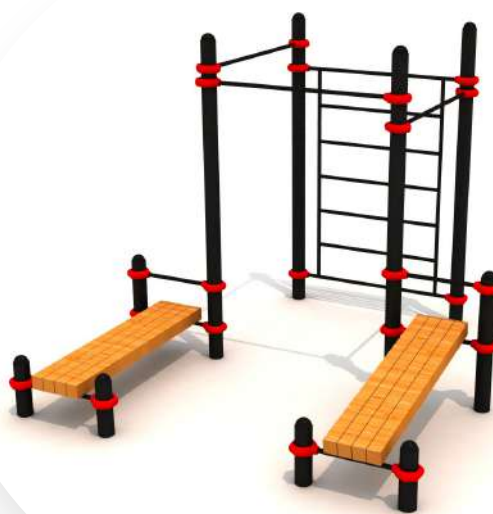

Biosaludables

Ficha Técnica Calistenia

CAL-CO6 CONJUNTO 6

Funciones:

La gama Calistenia son aparatos que ofrecen múltiples ejercicios para desarrollar la fuerza. Se pueden ejercitar diversos grupos musculares dependiendo de su utilización.

Instrucciones:

Circuito de 3 ejercicios diferentes. Los ejercicios trabajan distintos grupos musculares. Recomendamos que se realice en series de 10 repeticiones.

CIMENTACIÓN SEGÚN SUELO: (más información en anexo cimentación y anclajes)

1. Sobre solera de hormigón
2. Enterrado en material compactado (caucho, césped artificial...).
3. Enterrado en material no compactado (arena, cortezas ...).

VISTAS Y MEDIDAS (mm):

CIMENTACIÓN (mm):

10 dados de 500 x 500 x 500

Biosaludables

Ficha Técnica Calistenia

CAL-CO6 CONJUNTO 6

Medidas:

Largo: 300cm
Ancho: 310cm
Altura: 300cm

Instalación:
2 personas / 1 hora
Nº de piezas: 1

HIC
(Altura de Caída Crítica)
1400mm

> 1,40m