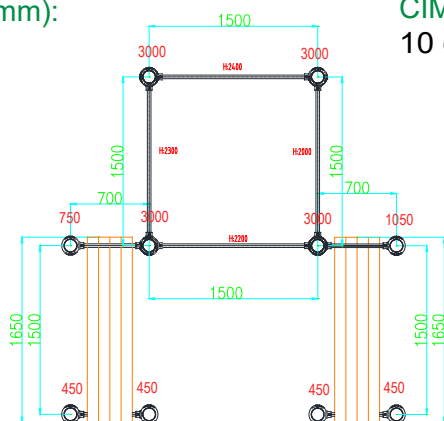

Instrucciones:

Circuito de 3 ejercicios diferentes. Los ejercicios trabajan distintos grupos musculares. Recomendamos que se realice en series de 10 repeticiones.

CIMENTACIÓN SEGÚN SUELO: (más información en anexo cimentación y anclajes)

1. Sobre solera de hormigón
2. Enterrado en material compactado (caucho, césped artificial...).
3. Enterrado en material no compactado (arena, cortezas ...).

VISTAS Y MEDIDAS (mm):

CIMENTACIÓN (mm):

10 dados de 500 x 500 x 500

Biosaludables

Ficha Técnica Calistenia

CAL-CO6 CONJUNTO 6

Medidas:

Largo: 300cm
Ancho: 310cm
Altura: 300cm

Instalación:
2 personas / 1 hora
Nº de piezas: 1

HIC
(Altura de Caída Crítica)
1400mm

> 1,40m

Elementos de Madera:

Madera WPC

Tornillería:

Acero inox AISI-304.

Placa informativa:
tamaño 180x230mm
(ejemplo)