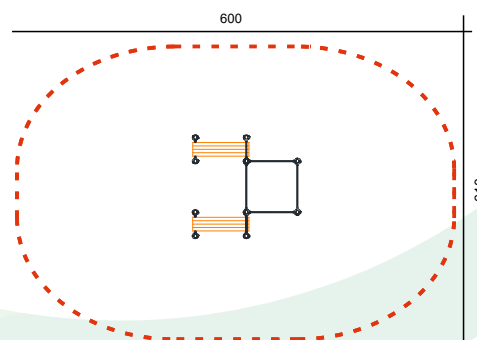

Biosaludables

Ficha Técnica Calistenia

CAL-CO6 CONJUNTO 6

Medidas:

Largo: 300cm
Ancho: 310cm
Altura: 300cm

Instalación:
2 personas / 1 hora
Nº de piezas: 1

HIC
(Altura de Caída Crítica)
1400mm

> 1,40m

Altura mínimo de
los usuarios: 1,40m

Máx. nº de usuarios: 6

Garantía:
5 años *

Disponibilidad de
repuestos:
10 años

Área de Seguridad
600cm x 610cm