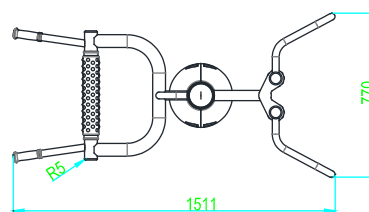

VISTAS Y MEDIDAS (mm):

CIMENTACIÓN SEGÚN SUELO: (más información en anexo cimentación y anclajes)

1. Sobre solera de hormigón
2. Enterrado en material compactado (caucho, césped artificial...).
3. Enterrado en material no compactado (arena, cortezas ...).