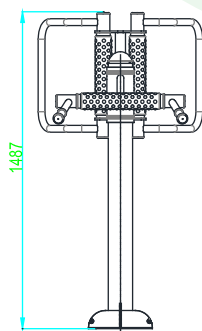

VISTAS Y MEDIDAS (mm):

CIMENTACIÓN SEGÚN SUELO: (más información en anexo cimentación y anclajes)

1. Sobre solera de hormigón
2. Enterrado en material compactado (caucho, césped artificial...).
3. Enterrado en material no compactado (arena, cortezas ...).