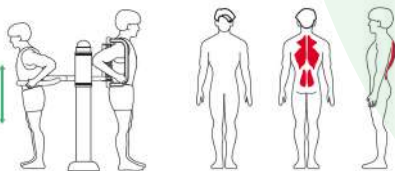

Ficha Técnica Gama Ecofit

ECB-06 MASAJE

INSTRUCCIONES DE USO:

Coloque su espalda sobre la columna de masaje y realice un movimiento lento, vertical u horizontal. Adecuada para personas de avanzada edad.

BENEFICIOS DE USO:

Relajación y estímulo de la musculatura de cadera y espalda. Mejora la fatiga corporal y el sistema nervioso.

VISTAS Y MEDIDAS (mm):

CIMENTACIÓN SEGÚN SUELO: (más información en anexo cimentación y anclajes)

1. Sobre solera de hormigón
2. Enterrado en material compactado (caucho, césped artificial...).
3. Enterrado en material no compactado (arena, cortezas ...).

Ficha Técnica Gama Ecofit

ECB-06 MASAJE

Medidas:
Largo: 151cm
Ancho: 77cm
Altura: 148cm