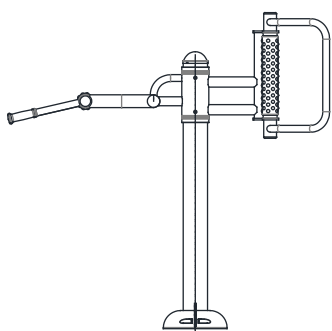

Ficha Técnica Gama Ecofit

ECB-06 MASAJE

INSTRUCCIONES DE USO:

Coloque su espalda sobre la columna de masaje y realice un movimiento lento, vertical u horizontal. Adecuada para personas de avanzada edad.

BENEFICIOS DE USO:

Relajación y estímulo de la musculatura de cadera y espalda. Mejora la fatiga corporal y el sistema nervioso.

VISTAS Y MEDIDAS (mm):

CIMENTACIÓN SEGÚN SUELO: (más información en anexo cimentación y anclajes)

1. Sobre solera de hormigón
2. Enterrado en material compactado (caucho, césped artificial...).
3. Enterrado en material no compactado (arena, cortezas ...).

Ficha Técnica Gama Ecofit

ECB-06 MASAJE

Medidas:
Largo: 151cm
Ancho: 77cm
Altura: 148cm

Elementos de Plástico:

Plástico LLDPE (Polietileno de baja densidad lineal) con componentes anti-UV, anti estático, anti envejecimiento.

Tornillería:

Acero inox AISI-304.

Placa informativa:
tamaño 150x100mm