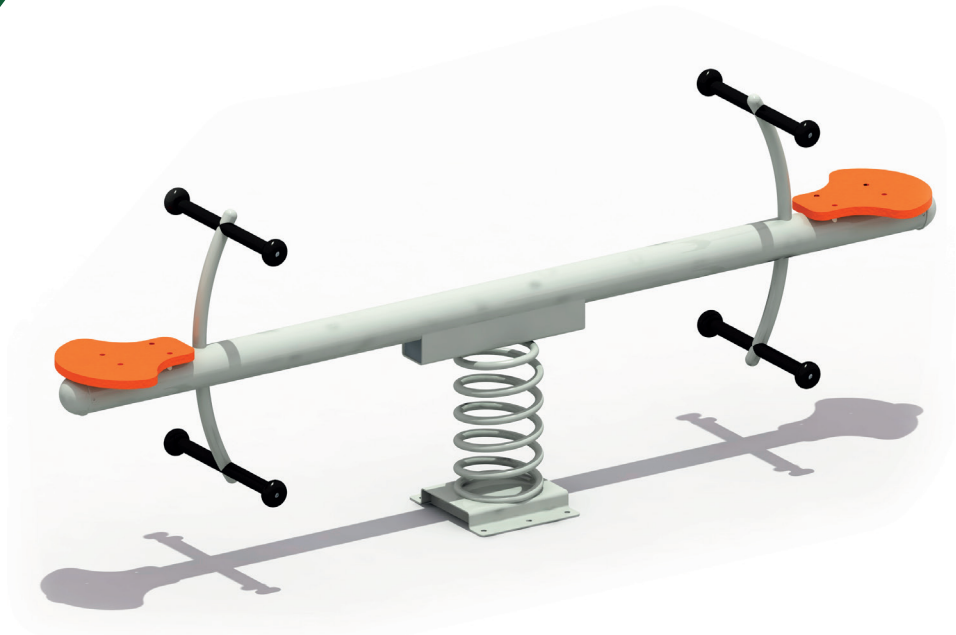

Ficha técnica

Balancines

ANETO

REF: BALAN-ANETO

Parkesa
play

Medidas:

200 cm x 40 cm x 85 cm

Área de seguridad:

400 cm x 240 cm

Altura de Caída:

60 cm

Nº de usuarios:

2

Edad:

+ de 3 años

Descripción:

Juego de Balancín para 2 niños.

Especialmente indicado para instalaciones en lugares públicos a la intemperie.

Materiales:

Estructura de acero galvanizado lacado en polvo, con gran resistencia a la abrasión, la corrosión y la intemperie.

HDPE (Density Polyethylene)
Polietileno de alta densidad.

Muelle antipinzamiento con recubrimiento plastificado de larga duración.

Tornillería en acero inoxidable.

La pieza mas grande tiene una medida de 200 x 40 X 85 cm y su peso es de 30 kg.