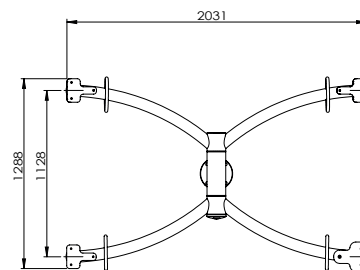

Ficha técnica

Balancines

MULHACÉN

REF: BALAN-MULHACE

Medidas:

203 cm x 128 cm x 60 cm

Área de seguridad:

503 cm x 428 cm

HDPE (Density Polyethylene)
Polietileno de alta densidad.

Tornillería en acero inoxidable.

La pieza mas grande tiene una medida de 200 x 30 X 30 cm y su peso es de 30 kg.

Disponibilidad de repuestos durante 10 años.
Producto conforme según la norma EN-1176.

Parkesa se reserva el derecho a modificar sin previo aviso los elementos descritos en este documento.

Planta y área de seguridad:

elemento para empotrar
en hormigón
(ver manual de instalación)