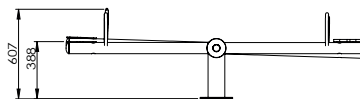

Ficha técnica

Balancines

MULHACÉN

REF: BALAN-MULHACE

Medidas:

203 cm x 128 cm x 60 cm

Área de seguridad:

503 cm x 428 cm

HDPE (Density Polyethylene)
Polietileno de alta densidad.

Tornillería en acero inoxidable.

La pieza mas grande tiene una medida de 200 x 30 X 30 cm y su peso es de 30 kg.

Disponibilidad de repuestos durante 10 años.
Producto conforme según la norma EN-1176.

Parkesa se reserva el derecho a modificar sin previo aviso los elementos descritos en este documento.

Planta y área de seguridad:

elemento para empotrar
en hormigón
(ver manual de instalación)