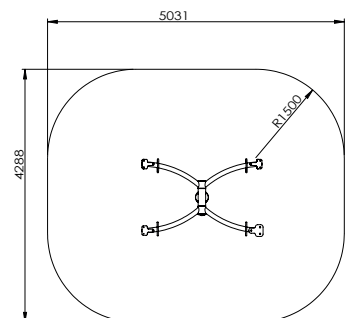

Ficha técnica

Balancines

MULHACÉN

REF: BALAN-MULHACE

Medidas:

203 cm x 128 cm x 60 cm

Área de seguridad:

503 cm x 428 cm

HDPE (Density Polyethylene)
Polietileno de alta densidad.

Tornillería en acero inoxidable.

La pieza mas grande tiene una medida de 200 x 30 X 30 cm y su peso es de 30 kg.

Disponibilidad de repuestos durante 10 años.
Producto conforme según la norma EN-1176.

Parkesa se reserva el derecho a modificar sin previo aviso los elementos descritos en este documento.

Planta y área de seguridad:

elemento para empotrar
en hormigón
(ver manual de instalación)