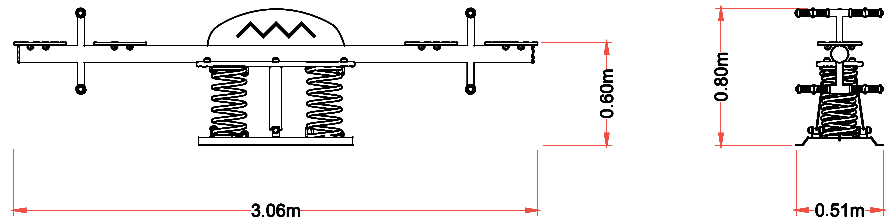

elemento para atornillar en hormigón (ver manual de instalación)