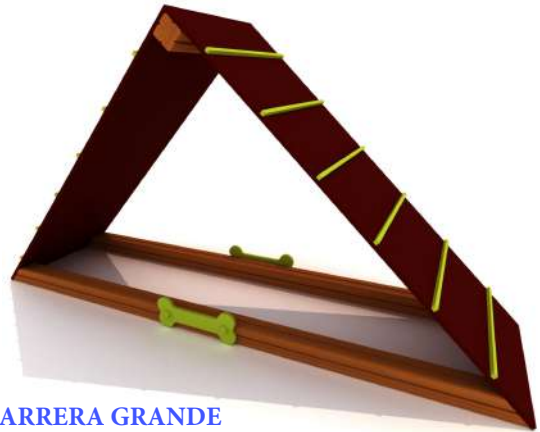

FUENTE

Referencia: FO-FU-CAN

BALANCEO

Referencia: MO-BALAN-CAN
Dimensiones: 3 x 0'4 metros
Altura eje: 0'55 metros

BARRERA GRANDE

Referencia: MO-BARGRA-CAN
Dimensiones: 2'58 x 0'6 metros
Altura: 1'30 metros

BARRERA PEQUEÑA

Referencia: MO-BARPEQ-CAN
Dimensiones: 1'7 x 0'6 metros
Altura: 0'85 metros

PISADA

Referencia: MO-PISADA-CAN
Dimensiones: 1'35 x 0'6 metros

PUENTE

Referencia: MO-PUENTE-CAN
Dimensiones: 1'50 x 0'3 metros
Altura: 0'9 metros