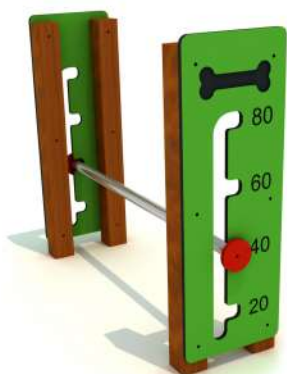

FUENTE

Referencia: FO-FU-CAN

BALANCEO

Referencia: MO-BALAN-CAN
Dimensiones: 3 x 0'4 metros
Altura eje: 0'55 metros

BARRERA GRANDE

Referencia: MO-BARGRA-CAN
Dimensiones: 2'58 x 0'6 metros
Altura: 1'30 metros

SALTO

Referencia: MO-SALTO-CAN
Dimensiones: 1 x 1 metros
Salto: 0'9 metros
Apertura: 0'6 metros

PUERTA

Referencia: MO-PUERTA-CAN
Dimensiones: 1 x 1 metros
Apertura: 0'75 metros

MURO

Referencia: MO-MURO-CAN
Dimensiones: 1 x 1 metros
Apertura: 0'65 metros

SALTO DE ALTURA

Referencia: MO-SALTOA-CAN
Dimensiones: 1'25 x 0'35 metros

BANCOS

BANCO DE POLIETILENO
Referencia: FA-BAN-POL

BANCO DE MADERA
Referencia: FU-BAN-MADE

BANCO DE FORJA
Referencia: FU-BAN-FORJ

BANCO RECICLADO
Referencia: FO-BAN-RECI