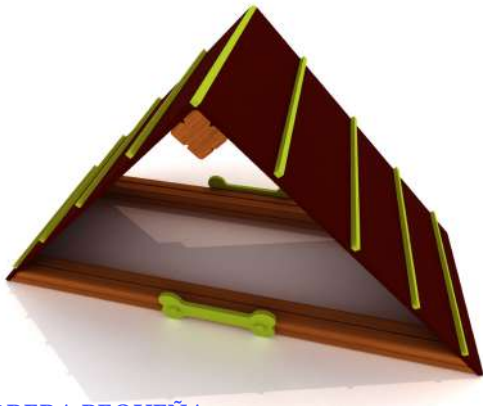

FUENTE

Referencia: FO-FU-CAN

BALANCEO

Referencia: MO-BALAN-CAN
Dimensiones: 3 x 0'4 metros
Altura eje: 0'55 metros

BARRERA GRANDE

Referencia: MO-BARGRA-CAN
Dimensiones: 2'58 x 0'6 metros
Altura: 1'30 metros

BARRERA PEQUEÑA

Referencia: MO-BARPEQ-CAN
Dimensiones: 1'7 x 0'6 metros
Altura: 0'85 metros

PISADA

Referencia: MO-PISADA-CAN
Dimensiones: 1'35 x 0'6 metros

PUENTE

Referencia: MO-PUENTE-CAN
Dimensiones: 1'50 x 0'3 metros
Altura: 0'9 metros

SALTO

Referencia: MO-SALTO-CAN
Dimensiones: 1 x 1 metros
Salto: 0'9 metros
Apertura: 0'6 metros

PUERTA

Referencia: MO-PUERTA-CAN
Dimensiones: 1 x 1 metros
Apertura: 0'75 metros

MURO

Referencia: MO-MURO-CAN
Dimensiones: 1 x 1 metros
Apertura: 0'65 metros