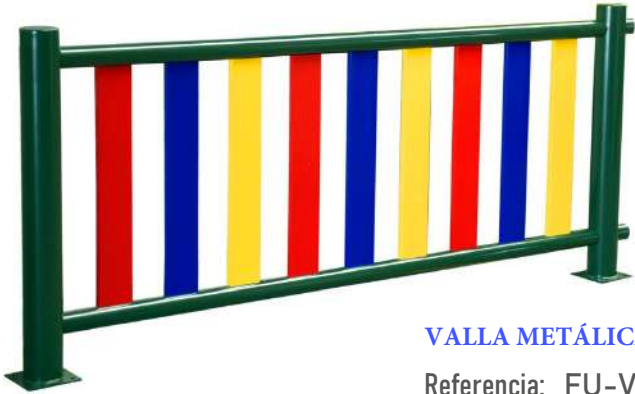

Referencia: FU-FU-ANIL

MESAS DE PICNIC

MESA DE PICNIC RÚSTICA

Referencia: FO-PICNIC-RUS

APARCA BICICLETAS

APARCA BICICLETAS (5 ud.)

Referencia: FO-AP-BICI5

VALLA

VALLA METÁLICA COLORES (2m)

Referencia: FU-VAL-TRAM

PUERTA PARA VALLA

Referencia: FU-VAL-PUERT

POSTE PARA VALLA

Referencia: FU-VAL-POST

P A R K E S A

Parques Infantiles - Circuitos Biosaludables - Mobiliario Urbano