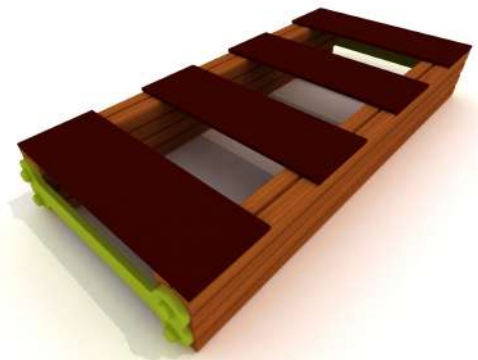

FUENTE

Referencia: FO-FU-CAN

BALANCEO

Referencia: MO-BALAN-CAN
Dimensiones: 3 x 0'4 metros
Altura eje: 0'55 metros

BARRERA GRANDE

Referencia: MO-BARGRA-CAN
Dimensiones: 2'58 x 0'6 metros
Altura: 1'30 metros

BARRERA PEQUEÑA

Referencia: MO-BARPEQ-CAN
Dimensiones: 1'7 x 0'6 metros
Altura: 0'85 metros

PISADA

Referencia: MO-PISADA-CAN
Dimensiones: 1'35 x 0'6 metros

PUENTE

Referencia: MO-PUENTE-CAN
Dimensiones: 1'50 x 0'3 metros
Altura: 0'9 metros

SALTO

Referencia: MO-SALTO-CAN
Dimensiones: 1 x 1 metros
Salto: 0'9 metros
Apertura: 0'6 metros

PUERTA

Referencia: MO-PUERTA-CAN
Dimensiones: 1 x 1 metros
Apertura: 0'75 metros

MURO

Referencia: MO-MURO-CAN
Dimensiones: 1 x 1 metros
Apertura: 0'65 metros