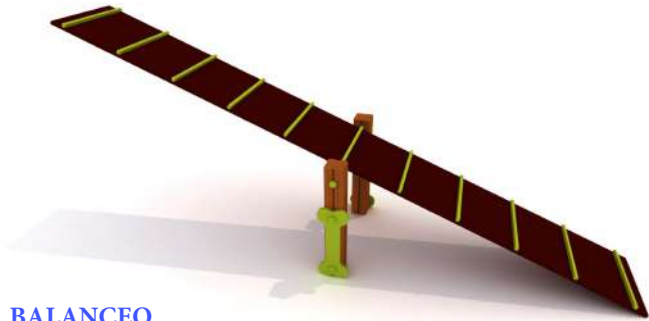

FUENTE

Referencia: FO-FU-CAN

BALANCEO

Referencia: MO-BALAN-CAN
Dimensiones: 3 x 0'4 metros
Altura eje: 0'55 metros

BARRERA GRANDE

Referencia: MO-BARGRA-CAN
Dimensiones: 2'58 x 0'6 metros
Altura: 1'30 metros