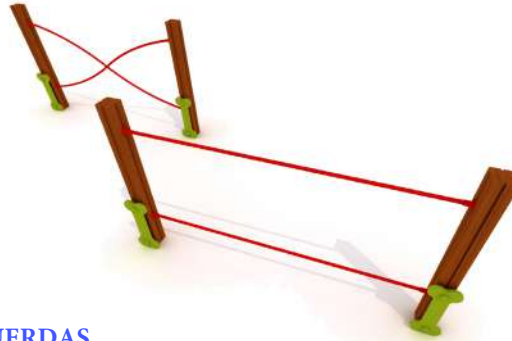

CATÁLOGO
MOBILIARIO
URBANO
2023

PARKECAN

PLATAFORMA

Referencia: MO-PLATFO-CAN
Dimensiones: 0'9 x 0'9 metros
Alturas: 0'35 a 0'60 metros

CUERDAS

Referencia: MO-CUERDA-CAN
Dimensiones: 1'8 x 1'0 metros
Alturas: 0'25 a 0'65 metros

PARKING MASCOTAS

Referencia: MO-PARKING-CAN
Altura poste: 1 metro

SLALOM / UNID

Referencia: MO-SLALOM-CAN
Altura poste: 1 metro
Separación: 0'55 metros

DISPENSADOR BOLSAS

Referencia: MO-BOLSAS-CAN

PAPELERA

Referencia: FO-PA-CAN

FUENTE

Referencia: FO-FU-CAN

BALANCEO

Referencia: MO-BALAN-CAN
Dimensiones: 3 x 0'4 metros
Altura eje: 0'55 metros

BARRERA GRANDE

Referencia: MO-BARGRA-CAN
Dimensiones: 2'58 x 0'6 metros
Altura: 1'30 metros

BARRERA PEQUEÑA

Referencia: MO-BARPEQ-CAN
Dimensiones: 1'7 x 0'6 metros
Altura: 0'85 metros

PISADA

Referencia: MO-PISADA-CAN
Dimensiones: 1'35 x 0'6 metros

PUENTE

Referencia: MO-PUENTE-CAN
Dimensiones: 1'50 x 0'3 metros
Altura: 0'9 metros