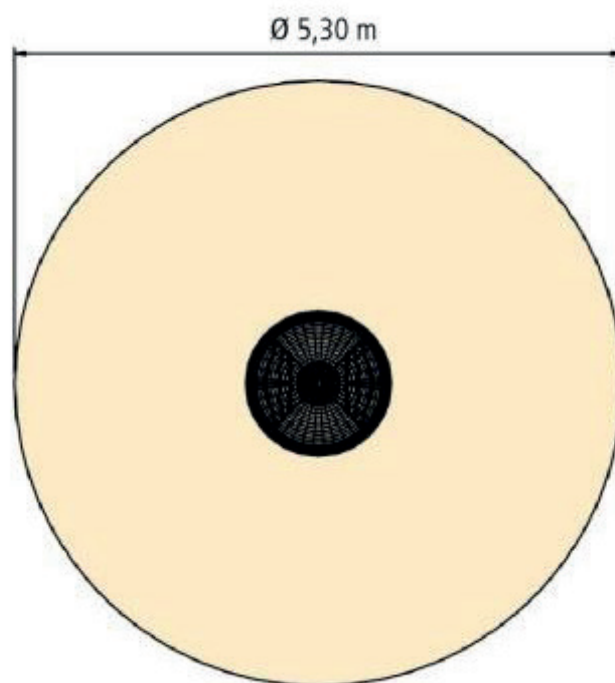

Ficha técnica

Redes

GIRATORIO

REF: RED-GIRA

Medidas:

128 cm x 128 cm x 780 cm

Área de seguridad:

428 cm x 428 cm

Altura de Caída:

112 cm

Nº de usuarios:

4

Edad:

+ de 3 años

Descripción:

Carrusel de cuerdas giratorio.

Materiales:

1 nido de pájaro de 120 cm
poste de acero (Ø 102 mm),
galvanizado en caliente,
longitud 3.00 m, pintura especial roja,
con tapas de aluminio con
recubrimiento en polvo color rojo.

Cuerdas y redes de cuerda de Hércules
(Ø 16 mm, 6 hilos, con núcleo de acero)

Alzado, perfil y planta:

La pieza mas grande tiene una medida de 120 x 120 X 10 cm y su peso es de 20 kg.

Disponibilidad de repuestos durante 10 años.
Producto conforme según la norma EN-1176.

Parkesa se reserva el derecho a modificar sin previo aviso los elementos descritos en este documento.