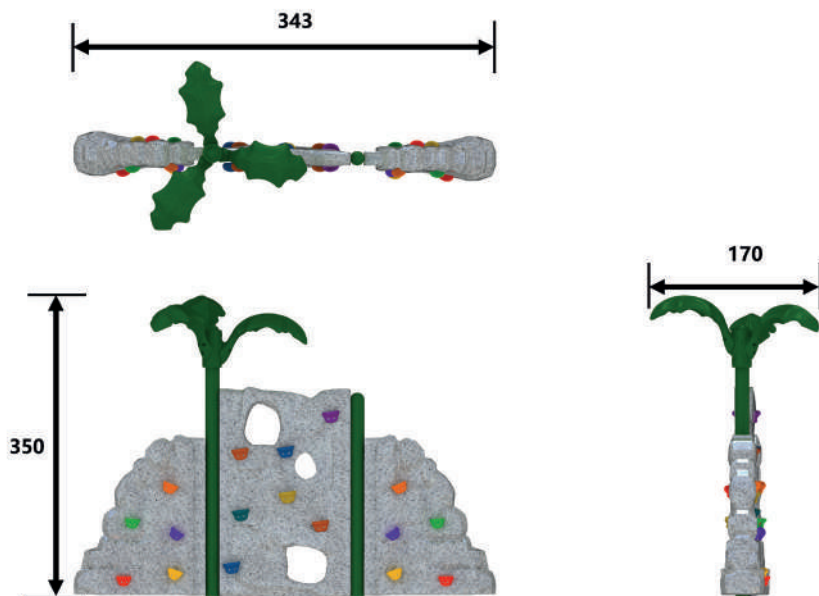

Alzado, perfil y planta:

elemento para atornillar
en hormigón
(ver manual de instalación)