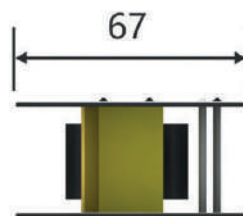

Alzado, perfil y planta:

elemento para atornillar en hormigón (ver manual de instalación)