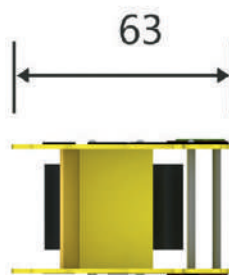

Alzado, perfil y planta:

elemento para atornillar en hormigón (ver manual de instalación)