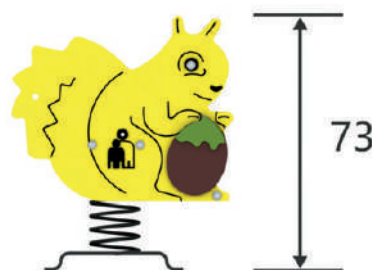

Alzado, perfil y planta:

elemento para atornillar en hormigón (ver manual de instalación)