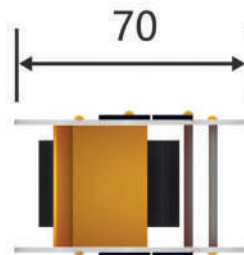

Alzado, perfil y planta:

elemento para atornillar
en hormigón
(ver manual de instalación)

Parkesa se reserva el derecho a modificar sin previo aviso los elementos descritos en este documento.