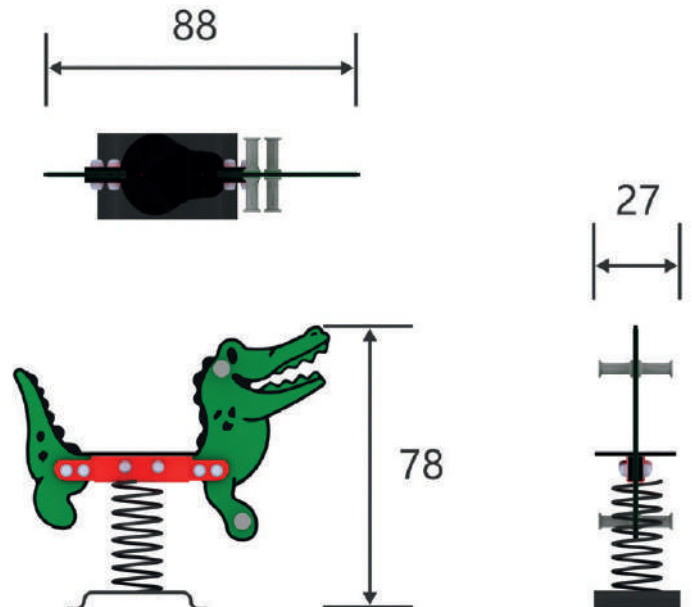

Alzado, perfil y planta: