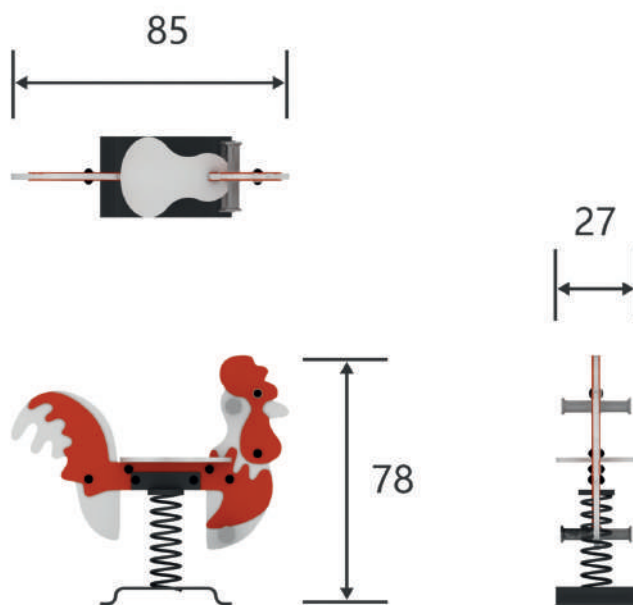

Alzado, perfil y planta:

elemento para atornillar en hormigón (ver manual de instalación)