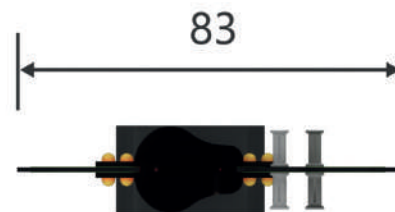

Alzado, perfil y planta:

elemento para atornillar
en hormigón
(ver manual de instalación)