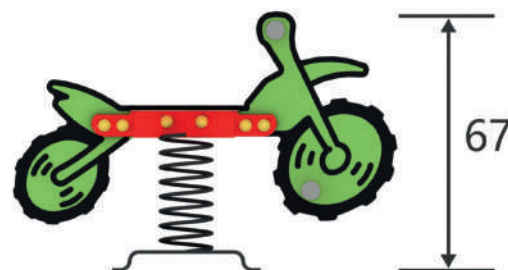

Alzado, perfil y planta:

elemento para atornillar
en hormigón
(ver manual de instalación)