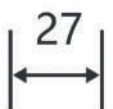

Alzado, perfil y planta:

elemento para atornillar
en hormigón
(ver manual de instalación)