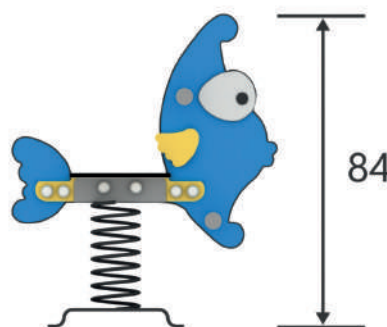

elemento para atornillar
en hormigón
(ver manual de instalación)