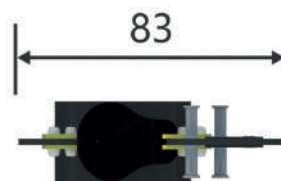

elemento para atornillar
en hormigón
(ver manual de instalación)