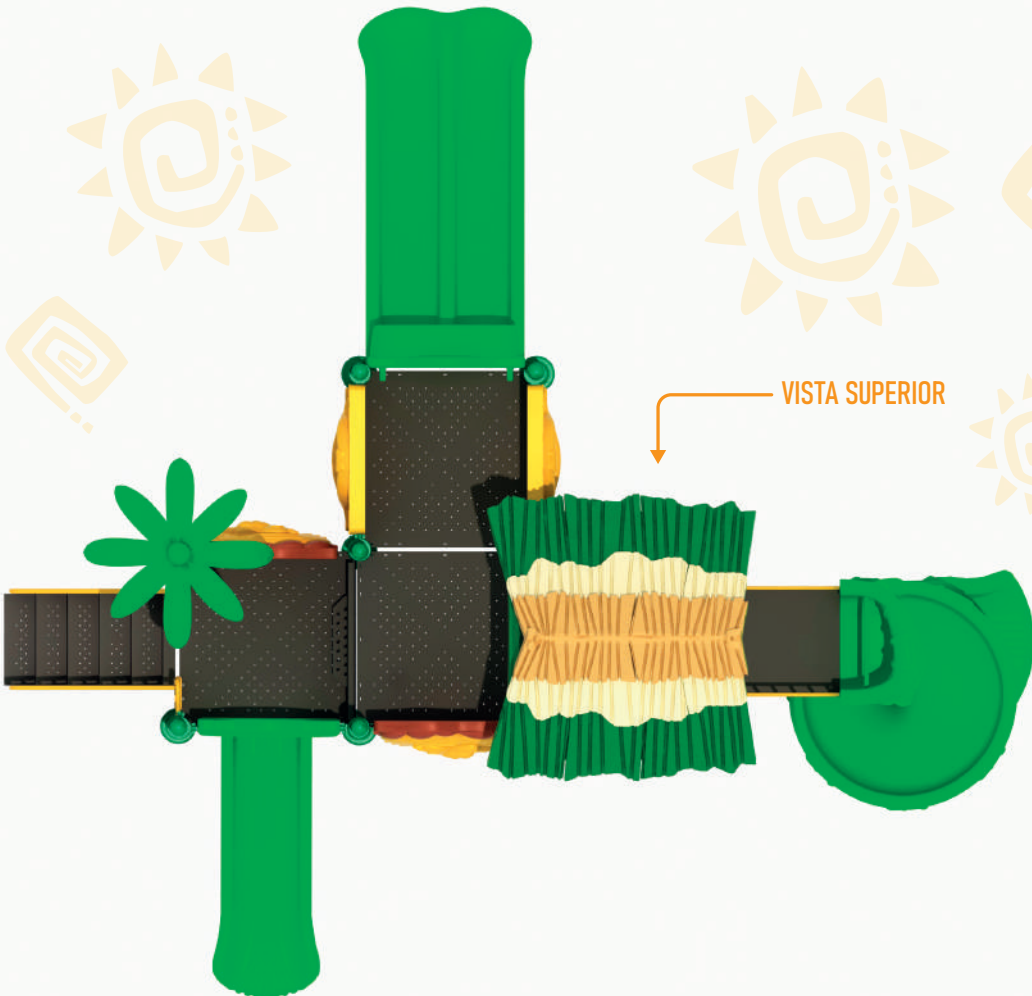

150 cm

1050 x 1060 cm

VISTA TRASERA

VISTA SUPERIOR

NAMIBIA

GAMA
CLASSIC

700 x 700 x 560 cm

240 cm