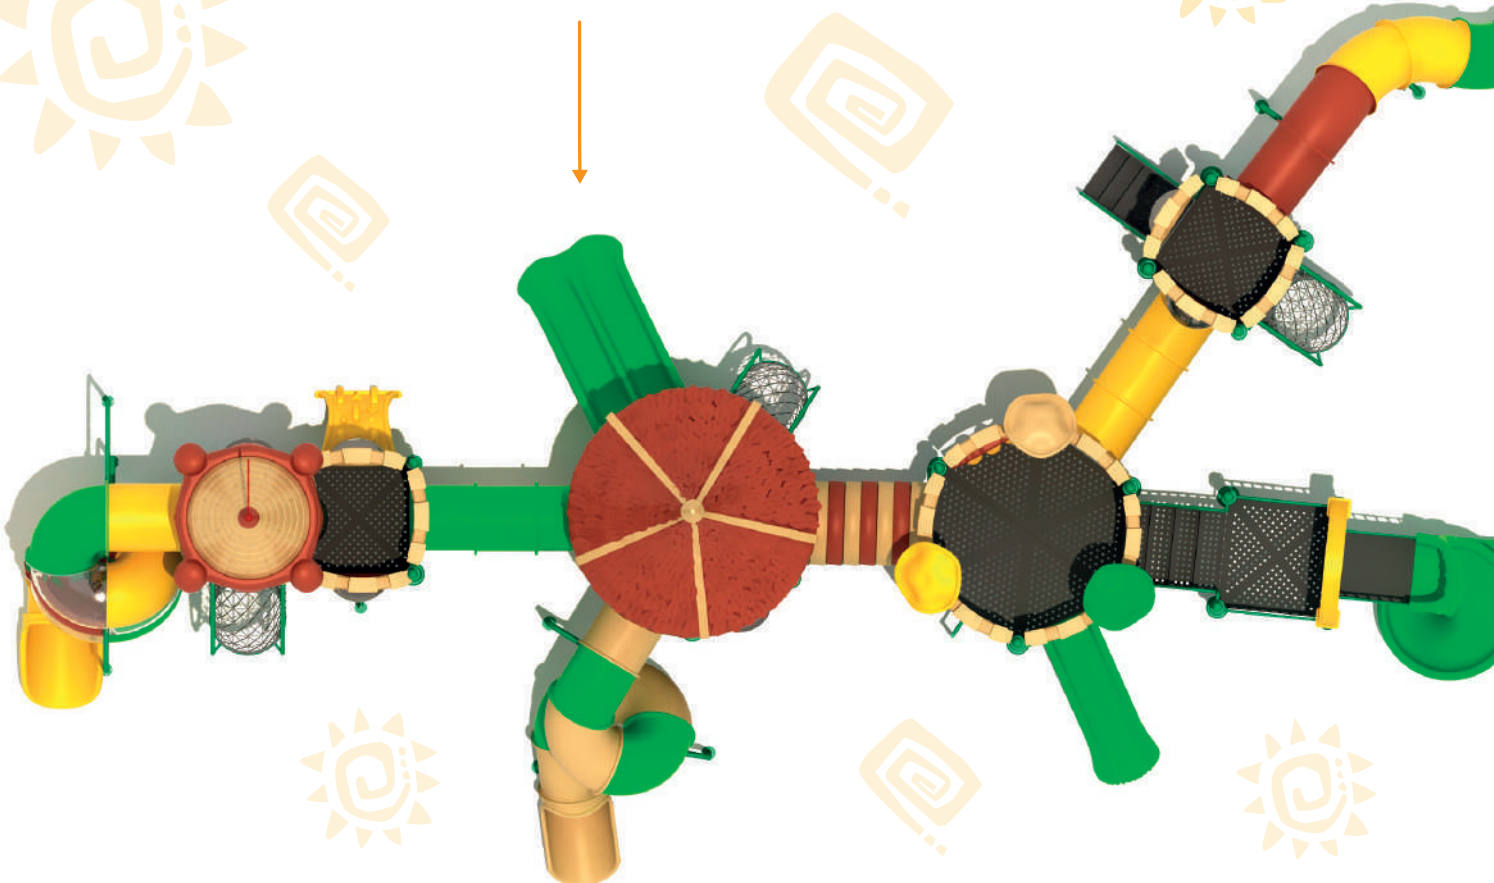

GAMA CLASSIC

ZIMBABUE

1740 x 1060 x 820 cm

240 cm

2140 x 1460 cm

VISTA SUPERIOR

VISTA TRASERA

P A R K E S A