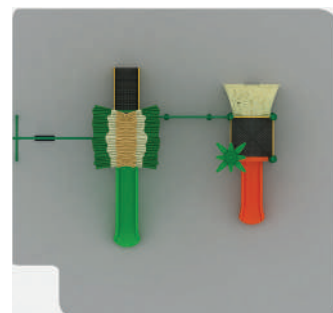

950 cm.

850 cm.

Parkesa se reserva el derecho a modificar sin previo aviso los elementos descritos en este documento.