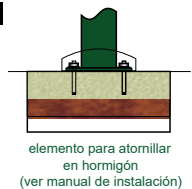

Plataformas y escaleras en acero revestido de caucho antideslizante.

Tornillería en acero inoxidable.

La pieza mas grande tiene una medida de 300 x 14 cm y su peso es de 10 kg.

Disponibilidad de repuestos durante 10 años.
Producto conforme según la norma EN-1176.

Trasera y planta en área de seguridad:

altura:
350 cm.

950 cm.

850 cm.

Parkesa se reserva el derecho a modificar sin previo aviso los elementos descritos en este documento.