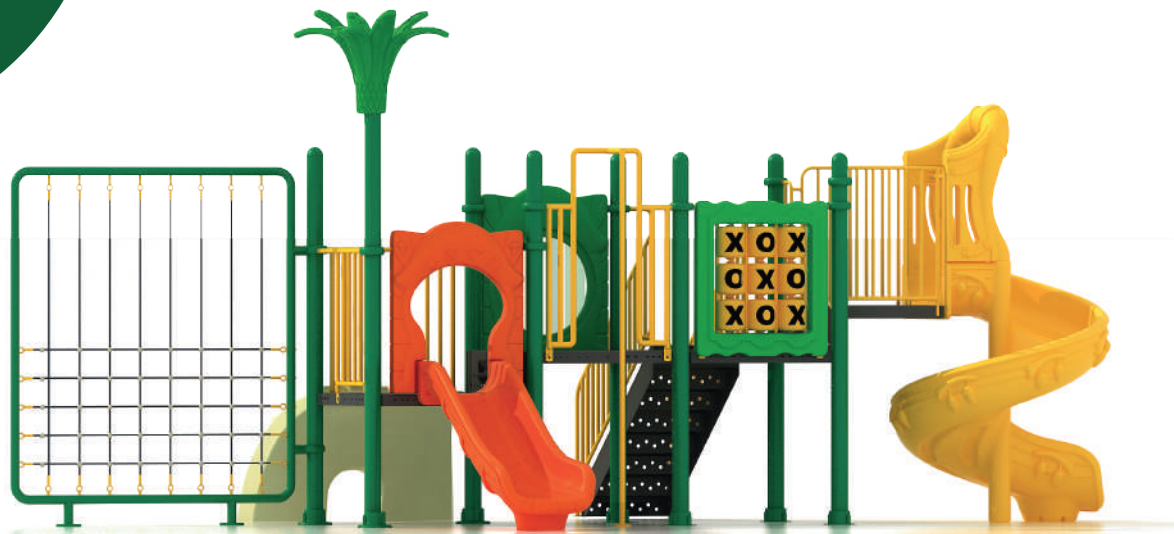

Altura de Caída:

150 cm

Nº de usuarios:

45

Edad:

+ de 3 años

Descripción:

Multijuego compacto con:

Techo de cabaña multicolor a dos aguas.

Gran tobogán espiral abierto - altura 150 cm.

Plataforma de acceso al tobogán espiral a 150cm de altura.

Dos plataformas de 115cm x 115cm a una altura de 120 cm con salida a tobogán espiral y a 90 cm con salida a tobogán recto abierto con panel de entrada.

Escalera de entrada con barandilla.

Rocódromo para acceder a la plataforma

Red trepadora. Panel de juego 3 en raya

Elementos decorativos - Hoja de palmera

Materiales:

Estructura de acero galvanizado lacado en polvo, con gran resistencia a la abrasión, la corrosión y la intemperie.

Toboganes y paneles en polietileno de baja densidad lineal, libre de mantenimiento y antigraffiti.

Plataformas y escaleras en acero revestido de caucho antideslizante.

Tornillería en acero inoxidable.

La pieza mas grande tiene una medida de 300 x 14 cm y su peso es de 10 kg.