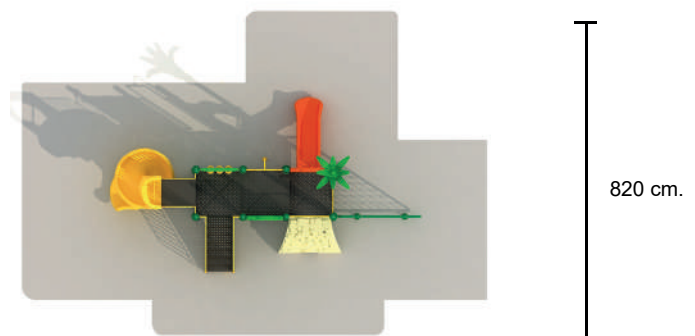

820 cm.

1150 cm.

elemento para atornillar
en hormigón
(ver manual de instalación)

Parkesa se reserva el derecho a modificar sin previo aviso los elementos descritos en este documento.