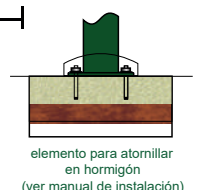

Toboganes y paneles en polietileno de baja densidad lineal, libre de mantenimiento y antigraffiti.

Plataformas y escaleras en acero revestido de caucho antideslizante.

Tornillería en acero inoxidable.

La pieza mas grande tiene una medida de 300 x 14 cm y su peso es de 10 kg.

Disponibilidad de repuestos durante 10 años.

Producto conforme según la norma EN-1176.

Trasera y planta en área de seguridad:

altura:
350 cm.

820 cm.

1150 cm.

elemento para atornillar
en hormigón
(ver manual de instalación)