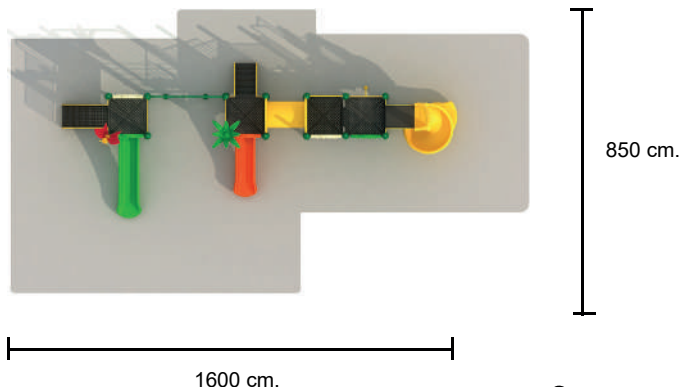

1600 x 850 cm.

Altura de Caída:

150 cm

Nº de usuarios:

60

Edad:

+ de 3 años

Descripción:

Multijuego compacto con:

- Gran tobogán espiral abierto - altura 150 cm
- Plataforma de acceso al tobogán espiral a 150cm de altura
- 2 Plataformas de 115 cm x 115 cm. Altura 120 cm con salida a tobogán recto abierto con panel de entrada.
- 2 Plataformas de 115 cm x 115 cm. Altura 90 cm con salida a tobogán recto abierto con panel de entrada.
- 2 Escaleras de entrada con barandilla
- Red trepadora
- Panel de juego ojo de buey con mirador de policarbonato.
- Barra de bomberos- altura 150 cm
- Tubo de gateo
- Elementos decorativos - Hoja de palmera y mariposa
- 2 Paneles decorativos de concha

Materiales:

- Estructura de acero galvanizado lacado en polvo, con gran resistencia a la abrasión, la corrosión y la intemperie.
- Toboganes y paneles en polietileno de baja densidad lineal, libre de mantenimiento y antigraffiti.**
- Plataformas y escaleras en acero revestido de caucho antideslizante.
- Tornillería en acero inoxidable.
- La pieza mas grande tiene una medida de 300 x 14 cm y su peso es de 10 kg.**
- Disponibilidad de repuestos durante 10 años.
- Producto conforme según la norma EN-1176.

Parkesa se reserva el derecho a modificar sin previo aviso los elementos descritos en este documento.

Trasera y planta en área de seguridad:

altura:
350 cm.

1600 cm.

850 cm.

elemento para atornillar
en hormigón
(ver manual de instalación)