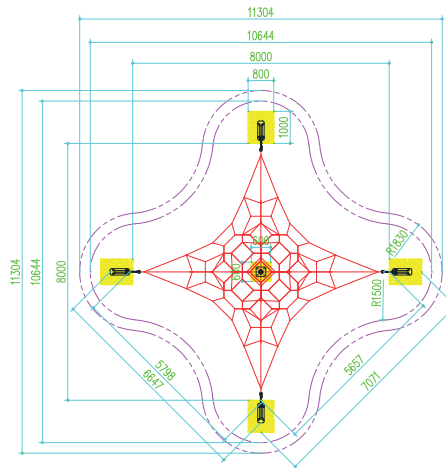

Alzado y planta:

Parkesa se reserva el derecho a modificar sin previo aviso los elementos descritos en este documento.

elemento para empotrar en hormigón (ver manual de instalación)