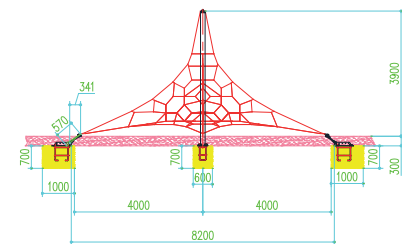

Alzado y planta:

Parkesa se reserva el derecho a modificar sin previo aviso los elementos descritos en este documento.

elemento para empotrar en hormigón (ver manual de instalación)