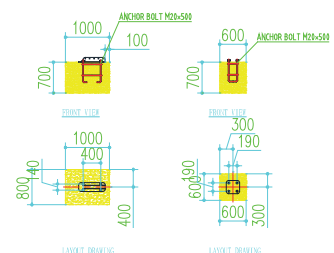

Alzado y planta:

Parkesa se reserva el derecho a modificar sin previo aviso los elementos descritos en este documento.

elemento para empotrar en hormigón (ver manual de instalación)