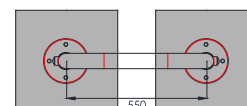

#### INSTRUCCIONES DE USO:

2 jugadores. Por turnos, cada jugador debe poner una X o un O, intentando hacer una línea vertical, horizontal o diagonal

#### VISTAS Y MEDIDAS (mm):

#### CIMENTACIÓN (mm):

2 dados de 400 x 400 x 400