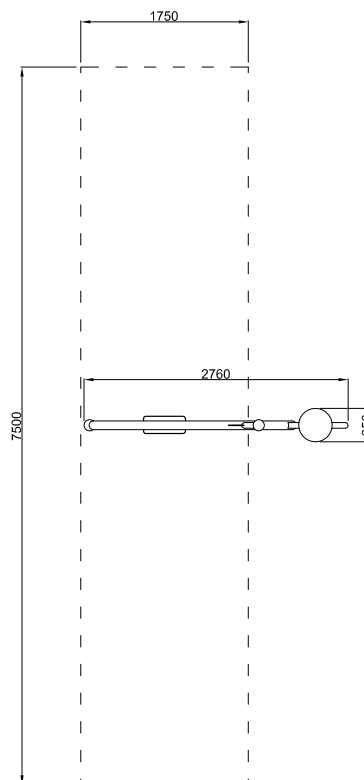

Ficha técnica

Columpios

PLUTÓN

Medidas:

275 cm x 35 cm x 235 cm

Área de seguridad:

175 cm x 750 cm

Altura de Caída:

130 cm

Nº de usuarios:

2

Edad:

+ de 3 años

Parkesa
play

Descripción:

Columpio individual con banco de espera.

La pieza mas grande tiene una medida de 250 x 240 x 14 cm y su peso es de 40 kg.

Disponibilidad de repuestos durante 10 años.

Producto conforme según la norma EN-1176.

Planta y área de seguridad:

elemento para empotrar en hormigón (ver manual de instalación)