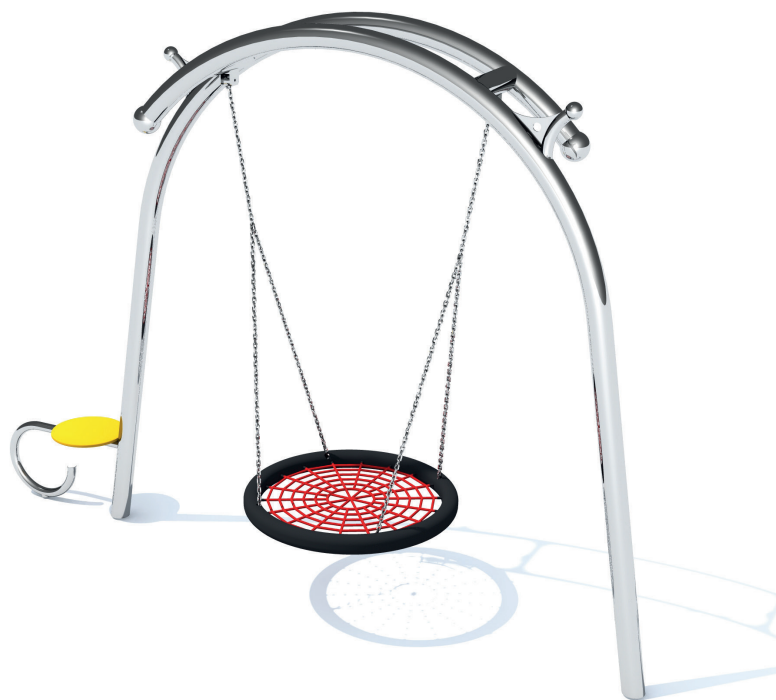

Ficha técnica

Columpios

SOL

Parkesa
play

Medidas:

334 cm x 100 cm x 240 cm

Área de seguridad:

235 cm x 750 cm

Altura de Caída:

130 cm

Nº de usuarios:

3

Edad:

+ de 3 años

Descripción:

Columpio con cesto para varios niños y banco de espera.

Materiales:

Estructura de acero galvanizado lacado en polvo, con gran resistencia a la abrasión, la corrosión y la intemperie.

Polietileno de baja densidad lineal, libre de mantenimiento y antigraffiti.

Asientos nido de integración y cadenas de acero inoxidable.

La pieza mas grande tiene una medida de 229 x 220 x 14 cm y su peso es de 40 kg.

Disponibilidad de repuestos durante 10 años.

Producto conforme según la norma EN-1176.