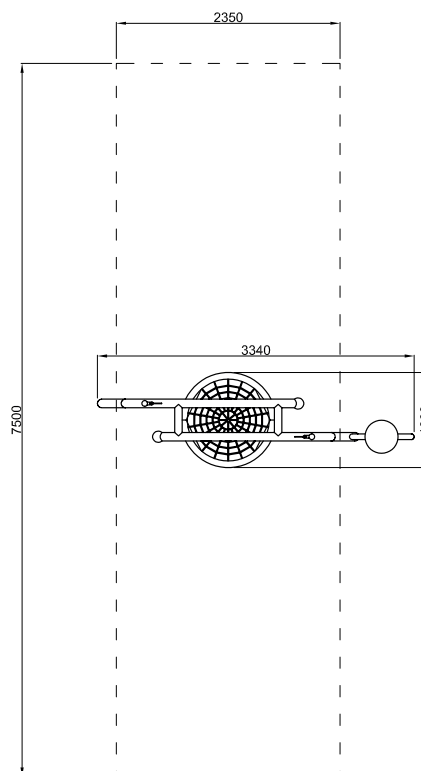

Planta y área de seguridad:

elemento para empotrar en hormigón (ver manual de instalación)

Parkesa se reserva el derecho a modificar sin previo aviso los elementos descritos en este documento.