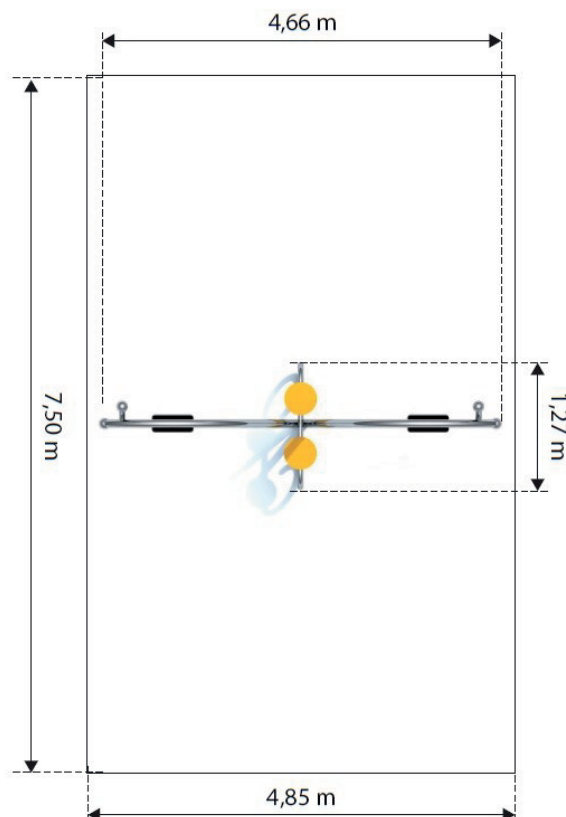

Planta y área de seguridad:

elemento para empotrar
en hormigón
(ver manual de instalación)

Parkesa se reserva el derecho a modificar sin previo aviso los elementos descritos en este documento.