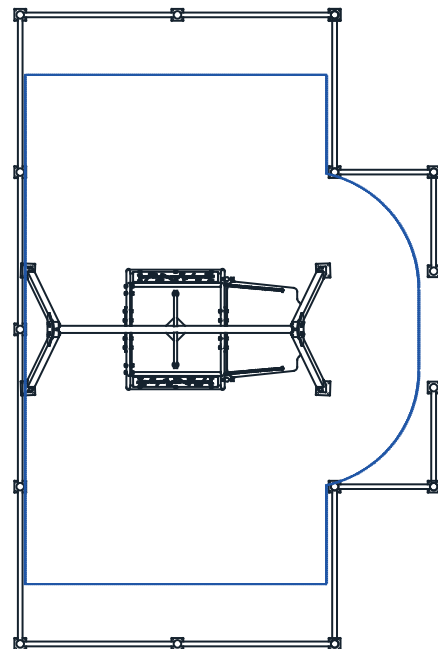

### Medidas:

383 cm x 160cm x 258 cm

La pieza mas grande tiene una medida de 8 x 8 x 326 cm y su peso es de 20 kg.

Disponibilidad de repuestos durante 10 años.

Producto conforme según la norma EN-1176.

Parkesa se reserva el derecho a modificar sin previo aviso los elementos descritos en este documento.

### Planta y área de seguridad:

IMPORTANTE: La instalación se debe realizar con una valla alrededor del juego.