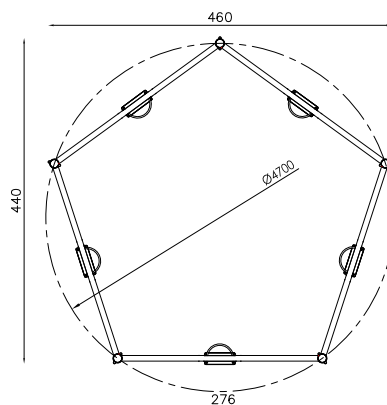

Ficha técnica

COLUMPIOS

PENTÁGONO

Medidas:

460cm x 440cm x 254cm

Área de seguridad:

760cm x 740cm

Altura de caída:

130cm

Nº de usuarios: 5

Edad: +3

Descripción:

Columpio de 5 asientos sencillos con respaldo.

Materiales:

Estructura de acero galvanizado lacado en polvo, con gran resistencia a la abrasión, la corrosión y la intemperie.

Polietileno de baja densidad lineal, libre de mantenimiento y antigraffiti.

La pieza más grande tiene una medida de 304cm x $\varnothing$ 12cm.

Disponibilidad de repuestos durante 10 años.

Planta

Área de seguridad

Alzados

Asiento con respaldo
43cm x 18cm

Producto conforme según la norma EN-1176.

Parkesa se reserva el derecho a modificar sin previo aviso los elementos descritos en este documento.