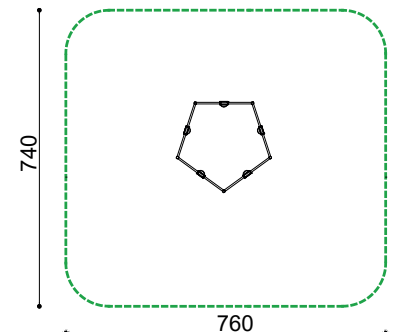

Área de seguridad