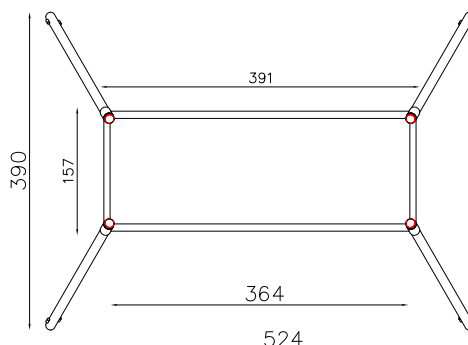

Ficha técnica

COLUMPIOS

TRONCO

Medidas:

524cm x 390cm x 267cm

Área de seguridad:

800cm x 650cm

Altura de caída:

130cm

Nº de usuarios: 4

Edad: +3

Descripción:

Columpio tronco de cuerdas.

Materiales:

Estructura de acero galvanizado lacado en polvo, con gran resistencia a la abrasión, la corrosión y la intemperie.

Polietileno de baja densidad lineal, libre de mantenimiento y antigraffiti.

Cuerda robusta en PP (14x14cm) y cuerdas de suspensión en cuerda armada (D:1.6cm)
grilletes de acero inoxidable
casquillos de aluminio

La pieza mas grande tiene una medida de 391 x 157 x 23 cm.

Disponibilidad de repuestos durante 10 años.

Planta

Área de seguridad

Alzados

Producto conforme según la norma EN-1176.

Parkesa se reserva el derecho a modificar sin previo aviso los elementos descritos en este documento.