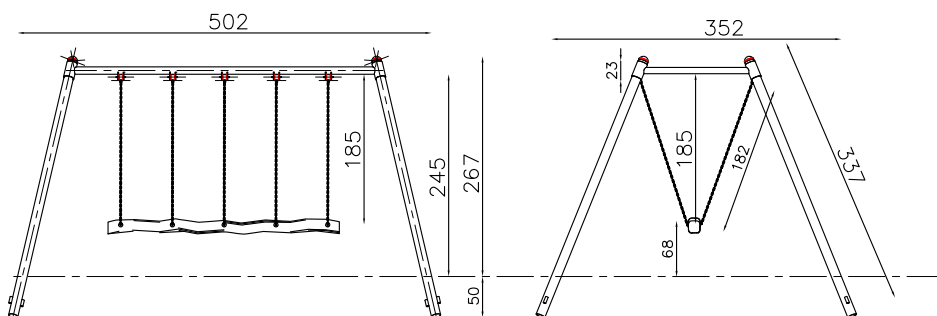

Alzados

Producto conforme según la norma EN-1176.

Parkesa se reserva el derecho a modificar sin previo aviso los elementos descritos en este documento.