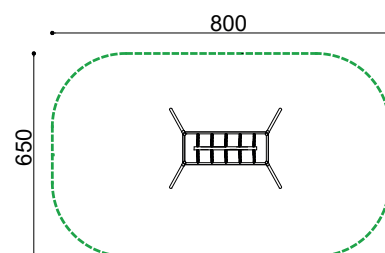

Área de seguridad